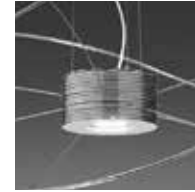

Hoops

Giovanni Barbato

Collezione composta da lampade in acciaio da soffitto e sospensione con elementi intercambiabili di diverse forme e dimensioni. Sorgente luminosa a LED integrato dimmerabile. Le lampade a sospensione prevedono un'illuminazione diretta ed indiretta.

Collection consisting of steel ceiling and suspended lamps with interchangeable elements in different shapes and sizes. Built-in dimmable LED light source. The suspended lamps can illuminate upward and downward.

COLOURS

chrome

SP HOOPS 4

kg 7.1 m³ 0.43

HOOPS / con illuminazione verso alto e basso / with upward and downward lighting

Type	Article	Colours / Finish	Source
SP	HOOPS 4	BC white / BC white NE black / NE black OR gold / OR gold CR chrome / CR chrome	LED 32W - diffused beam 3000K other CCT options available upon request

CE IP20 CRI90 220-240VAC **LED** ~2860 lm 89 lm/W

example composition code **SP HOOPS4 OR OR LED**

Casambi compatibile / Casambi compatible.

This luminaire contains a light source with the energy class F.

SP HOOPS 4 _ _ _ _ LED

CUSTOMER _____ NOTES _____

NOTICE: Luminous flux (lm) and efficacy (lm/W) for all LED luminaires is estimated based on nominal ratings of the LED sources. Technical data could be subject to alteration without notice. Axo Light does not provide legal guarantee for the accuracy of this data sheet.